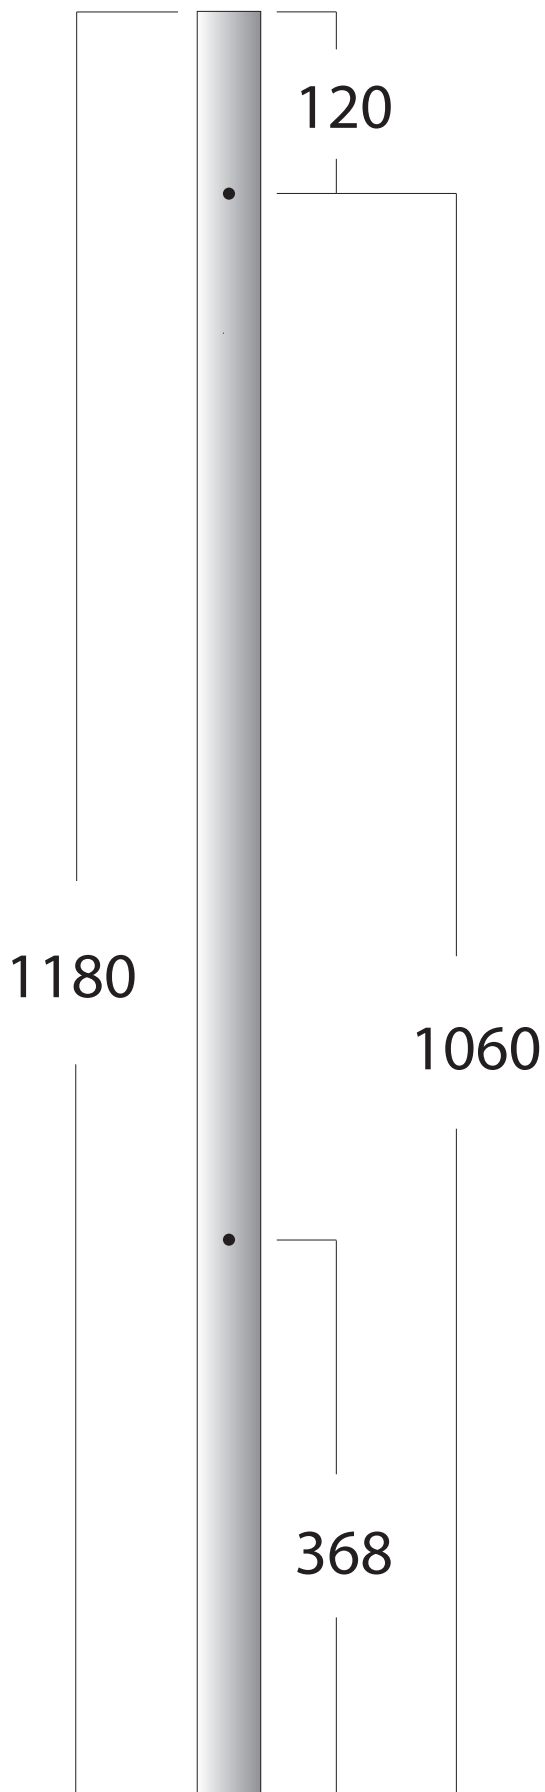

ROSTFRI STOLPE 304 & 316

Artikel REXAL 1180xx

42.4mm Stolpe
Sidomonterad

Gängade hål M8

Anpassad för klämfäste
utan klack, för 8-12.76 glas
Standard 180°, 90°, 135°
304, 316 borstad & polerad