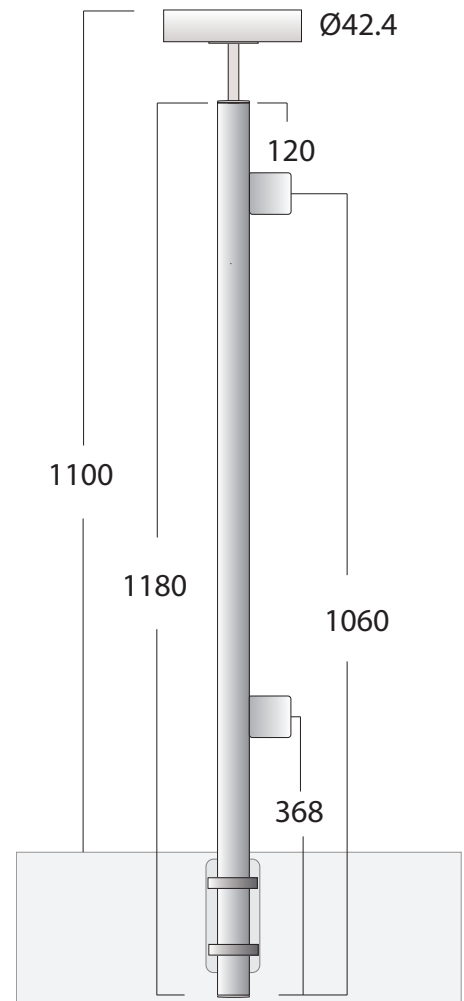

ROSTFRI STOLPE 304 & 316

Artikel REXAL 1180xx

42.4mm Stolpe
Sidomonterad

Gängade hål M8

Anpassad för klämfäste
utan klack, för 8-12.76 glas
Standard 180°, 90°, 135°
304, 316 borstad & polerad