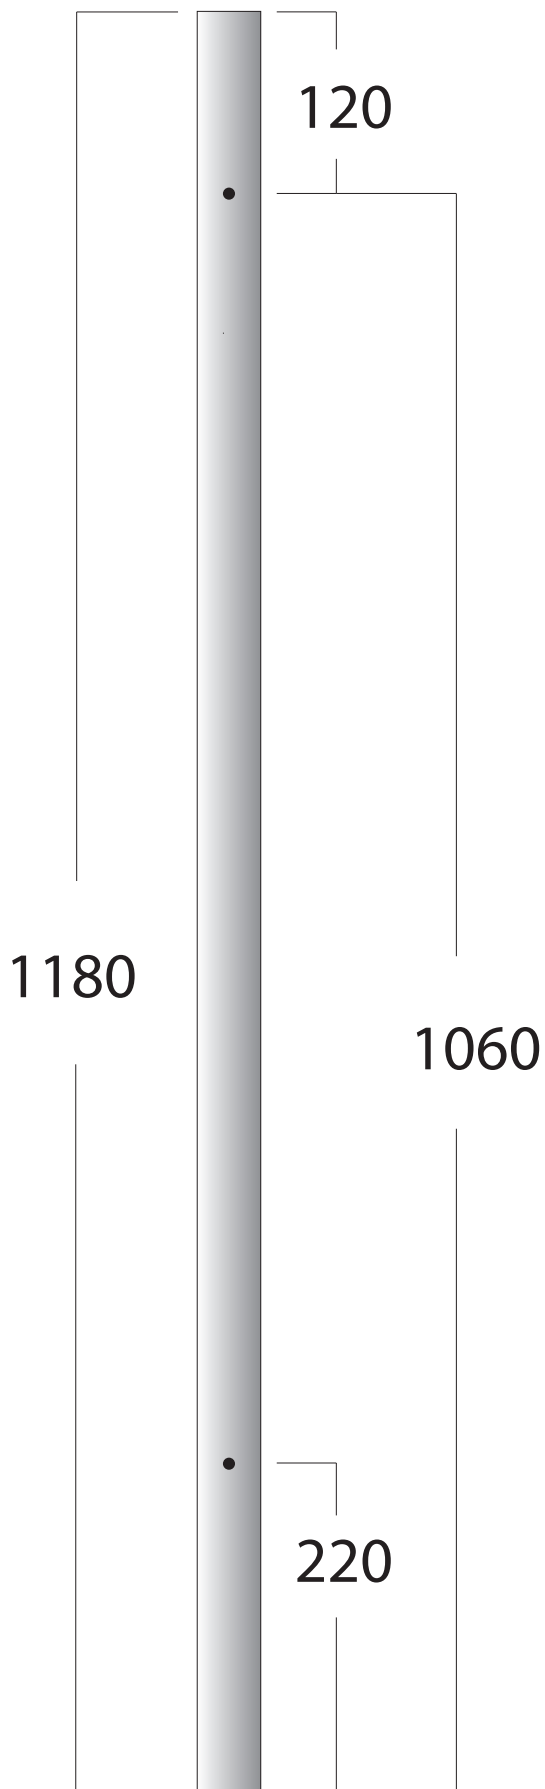

ROSTFRI STOLPE 304 & 316

Artikel REXAL 1180xxK26

42.4mm Stolpe
Sidomonterad

Gängade hål M8

Anpassad för klämfäste
med klack, för 8-12.76 glas
Standard 180°, 90°, 135°
304, 316 borstad & polerad