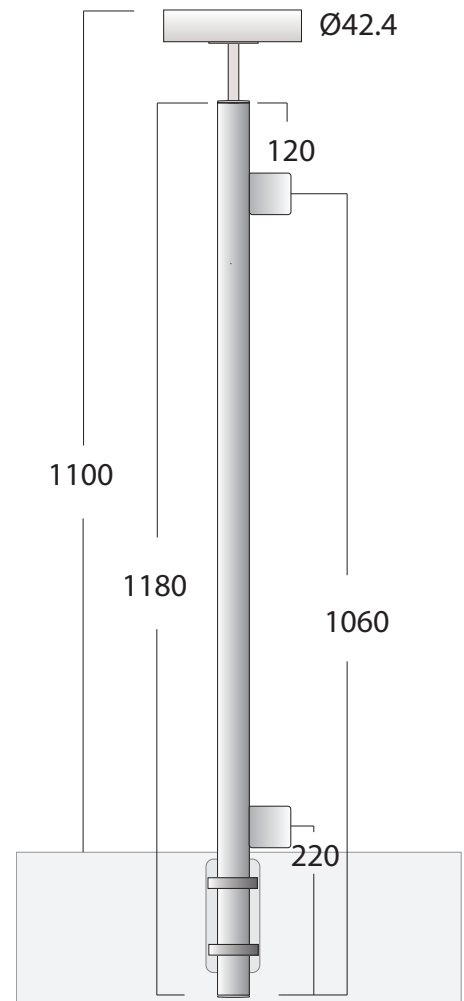

ROSTFRI STOLPE 304 & 316

Artikel REXAL 1180xxK26

42.4mm Stolpe
Sidomonterad

Gängade hål M8

Anpassad för klämfäste
med klack, för 8-12.76 glas
Standard 180°, 90°, 135°
304, 316 borstad & polerad