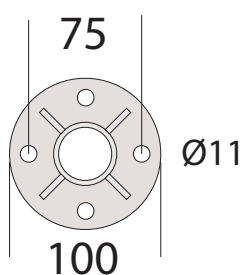

ROSTFRI STOLPE 304 & 316

Artikel REXAL 986xx

42.4mm med fot

Anpassad för klämfäste utan klack, för 8-12.76 glas Standard 180°, 90°, 135° 304, 316 borstad & polerad

Gängade hål M8