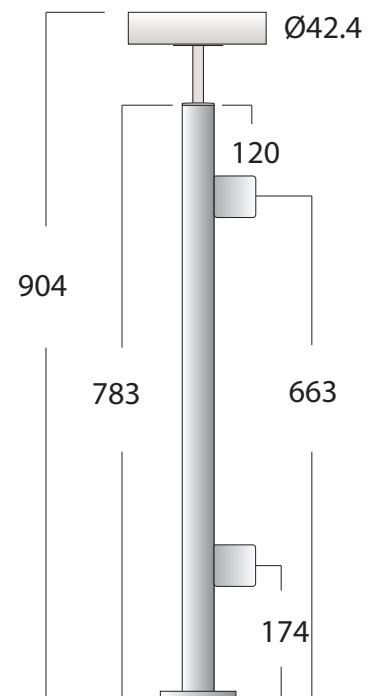

# ROSTFRI STOLPE 304 & 316

Artikel REXAL 783xx

42.4mm med fot

Anpassad för klämfäste utan klack, för 8-12.76 glas Standard 180°, 90°, 135° 304, 316 borstad & polerad

Gängade hål m8