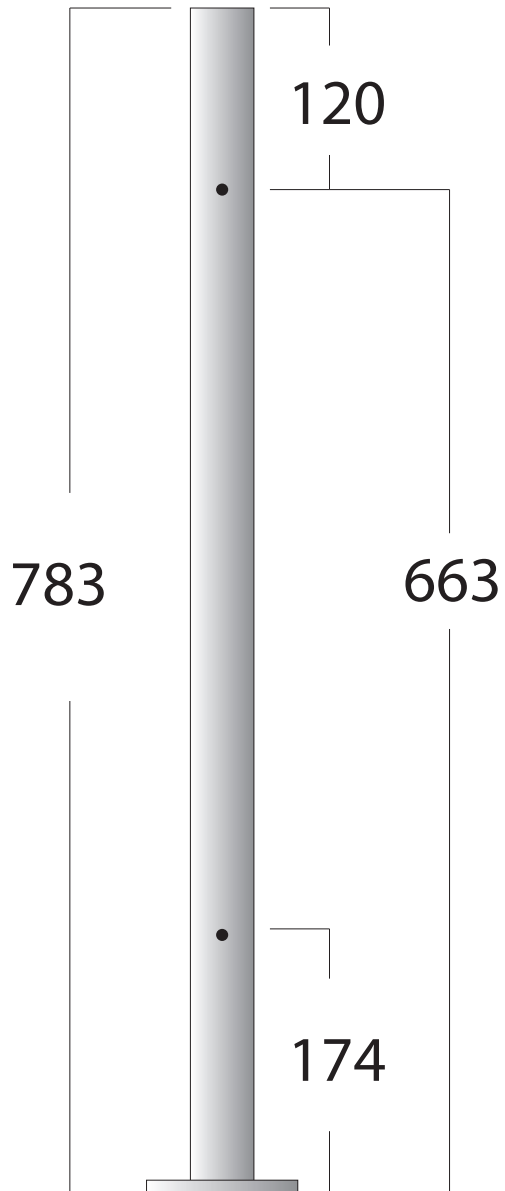

# ROSTFRI STOLPE 304 & 316

Artikel REXAL 783xx

42.4mm med fot

Anpassad för klämfäste utan klack, för 8-12.76 glas Standard 180°, 90°, 135° 304, 316 borstad & polerad

Gängade hål m8