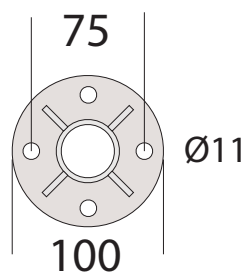

# ROSTFRI STOLPE 304 & 316

Artikel REXAL 783xx

42.4mm med fot

Anpassad för klämfäste utan klack, för 8-12.76 glas Standard 180°, 90°, 135° 304, 316 borstad & polerad

Gängade hål m8