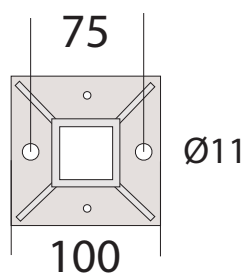

ROSTFRI STOLPE 304 & 316

Artikel REXAL 986xx

40x40mm med fot

Gängade hål M8

Anpassad för klämfäste utan klack, för 8-12.76 glas Standard 180°, 90°, 135° 304, 316 borstad & polerad