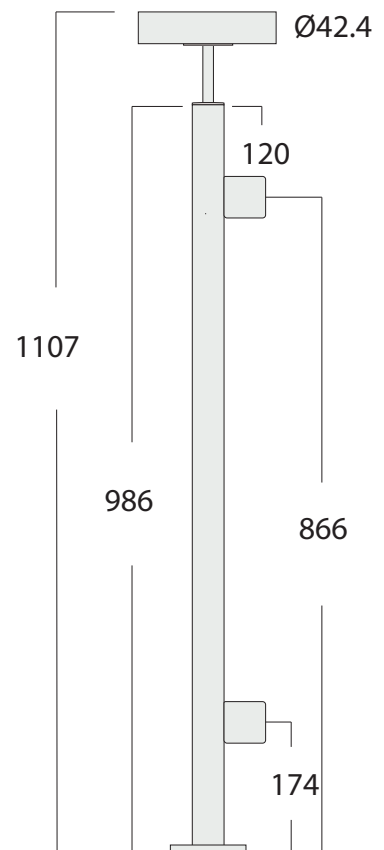

ROSTFRI STOLPE 304 & 316

Artikel REXAL 986xx

40x40mm med fot

Gängade hål M8

Anpassad för klämfäste utan klack, för 8-12.76 glas Standard 180°, 90°, 135° 304, 316 borstad & polerad