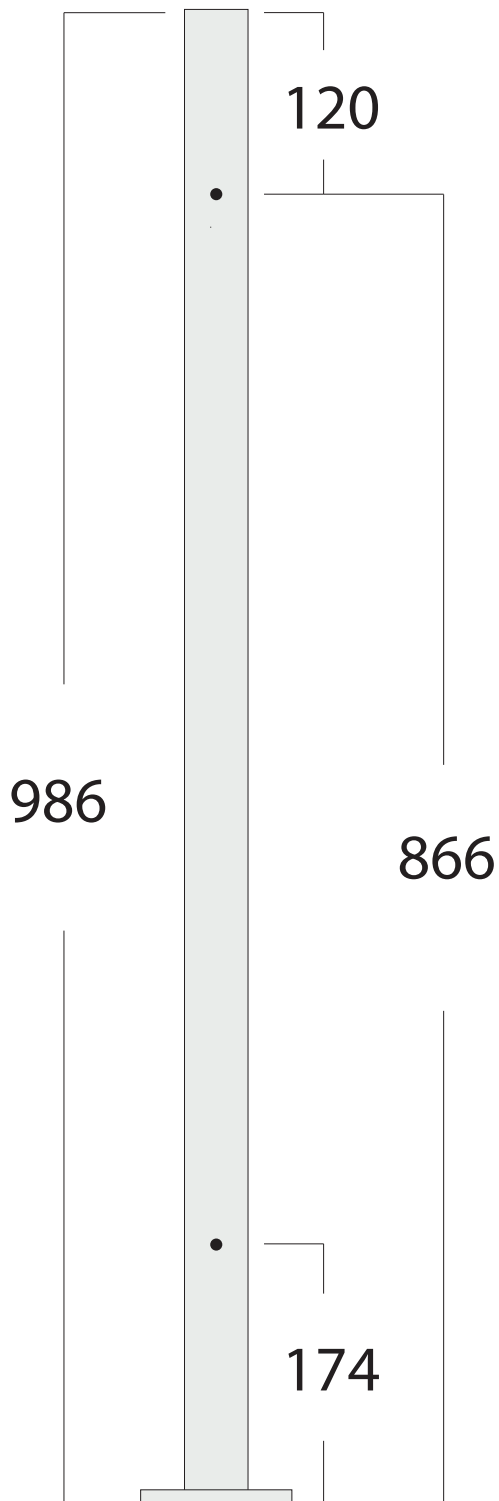

ROSTFRI STOLPE 304 & 316

Artikel REXAL 986xx

40x40mm med fot

Gängade hål M8

Anpassad för klämfäste utan klack, för 8-12.76 glas Standard 180°, 90°, 135° 304, 316 borstad & polerad