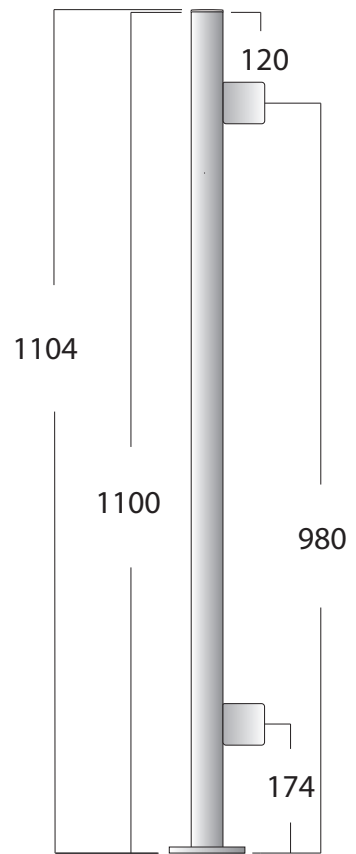

# ROSTFRI STOLPE 304 & 316

Artikel REXAL 1100xx

42.4mm med fot

Anpassad för klämfäste utan klack, för 8-12.76 glas  
Standard 180°, 90°, 135°  
304, 316 borstad & polerad

Gängade hål M8