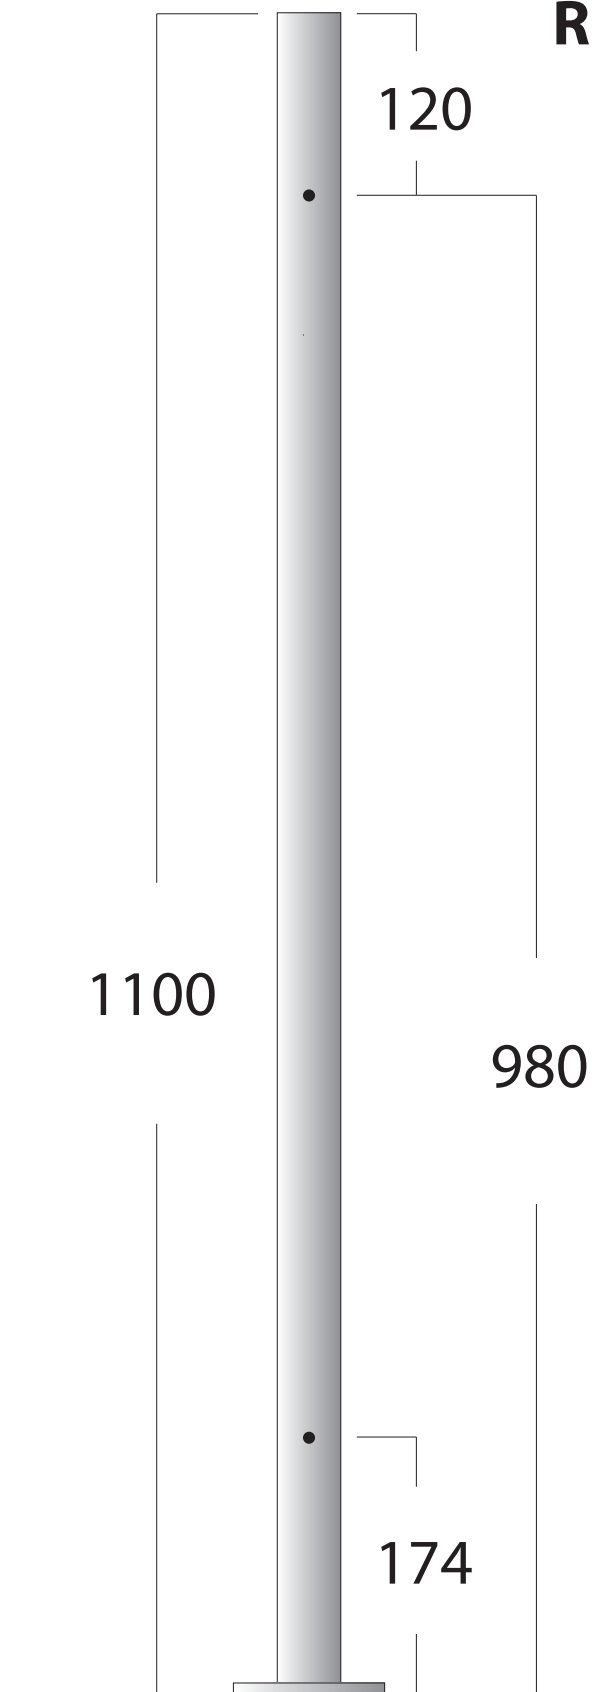

# ROSTFRI STOLPE 304 & 316

Artikel REXAL 1100xx

42.4mm med fot

Anpassad för klämfäste utan klack, för 8-12.76 glas  
Standard 180°, 90°, 135°  
304, 316 borstad & polerad

Gängade hål M8