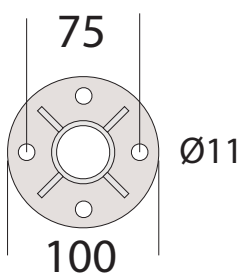

# ROSTFRI STOLPE 304 & 316

Artikel REXAL 1100xx

42.4mm med fot

Anpassad för klämfäste utan klack, för 8-12.76 glas  
Standard 180°, 90°, 135°  
304, 316 borstad & polerad

Gängade hål M8